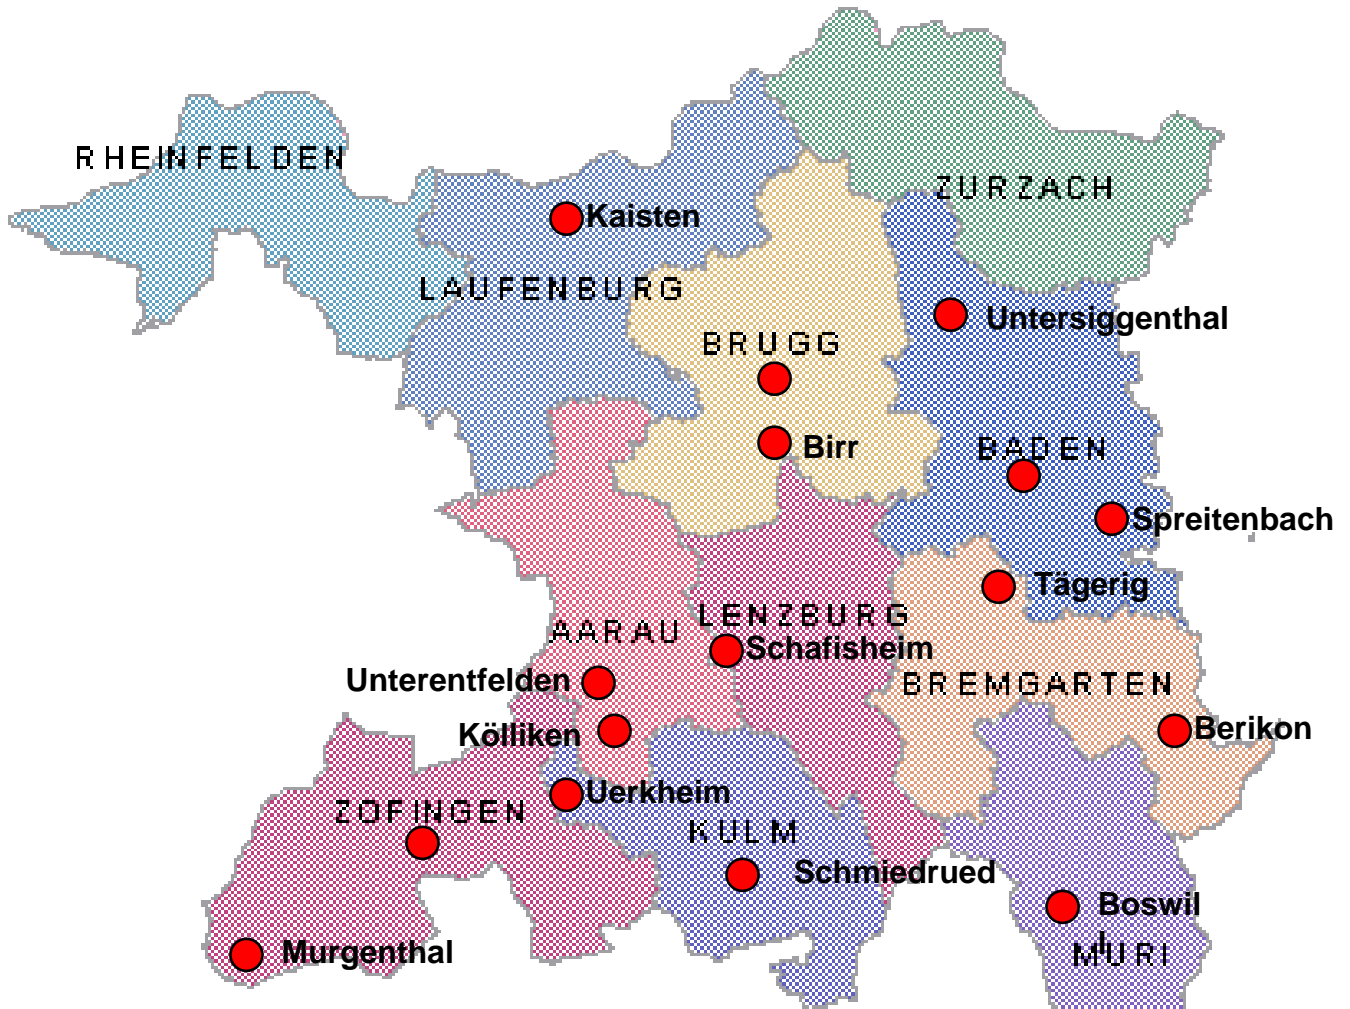

Kantonale Geflügelausstellungen

- | | | |
|------------------------|-----------------|---------------------|
| ● 1962 Brugg | ● 1978 Boswil | |
| ● 1964 Murgenthal | ● 1980 Kaisten | |
| ● 1967 Unterentfelden | ● 1982 Zofingen | ● 1994 Birr |
| ● 1968 Schafisheim | ● 1984 Uerkheim | ● 1996 Berikon |
| ● 1970 Brugg | ● 1988 Kölliken | ● 2001 Tägerig |
| ● 1974 Untersiggenthal | ● 1990 Zofingen | ● 2003 Schmiedrued |
| ● 1976 Schafisheim | ● 1992 Zofingen | ● 2007 Spreitenbach |